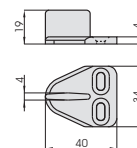

V-5307
for V-5102

V-5507
for V-5152

In caso di pannello in legno seguire le seguenti indicazioni
Accessories for wooden door installation
Zubehör für Holztür

P-F08

Guida a pavimento per pannello in legno
Floor guide for sliding wooden panel
Bodenführung für Schiebetüren aus Holz

xme315-9

Sequenza montaggio staffe e carrelli
Mounting sequence brackets and clamps
Montagefolge Verbinder und Mitnehmer

Montaggio staffa di aggancio pannello in legno
Installation suspension plates hanger
Montage Winkel