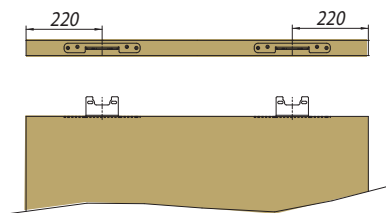

In caso di pannello in legno seguire le seguenti indicazioni
Accessories for wooden door installation
Zubehör für Holztür

P-F08

Guida a pavimento per pannello in legno
Floor guide for sliding wooden panel
Bodenführung für Schiebetüren aus Holz

xme315-9

Sequenza montaggio staffe e carrelli
Mounting sequence brackets and clamps
Montagefolge Verbinder und Mitnehmer

Montaggio staffa di aggancio pannello in legno
Installation suspension plates hanger
Montage Winkel

ammortizzatori soft-close
soft-close mechanism
soft-close selbstenzug