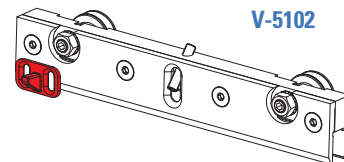

P-F08

Guida a pavimento per pannello in legno
Floor guide for sliding wooden panel
Bodenführung für Schiebetüren aus Holz

xme315-9

Sequenza montaggio staffe e carrelli
Mounting sequence brackets and clamps
Montagefolge Verbinder und Mitnehmer

Montaggio staffa di aggancio pannello in legno
Installation suspension plates hanger
Montage Winkel

ammortizzatori soft-close
soft-close mechanism
soft-close selbstenzug

V-5102