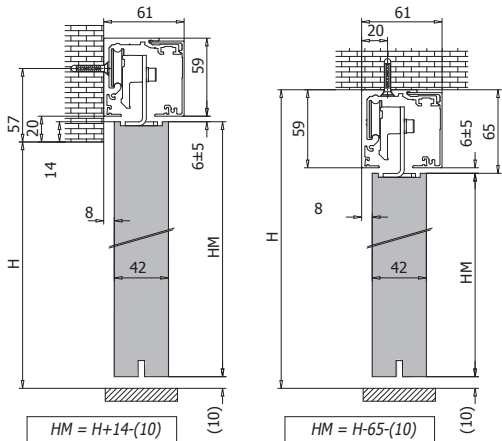

ISTRUZIONI DI MONTAGGIO INSTALLATION INSTRUCTION - MONTAGEANLEITUNG

V-5440 / V-5140 EVOLUTION PER PORTE IN LEGNO FOR WOODEN DOORS - FÜR HOLZTÜREN

Staffa aggancio pannelli in legno
Suspension plates hanger
Winkel Holztür

xme315-9

Sequenza montaggio staffe e carrelli
Mounting sequence brackets and clamps
Montagefolge Verbinder und Mitnehmer

Montaggio staffa di aggancio pannello in legno
Installation suspension plates hanger
Montage Winkel