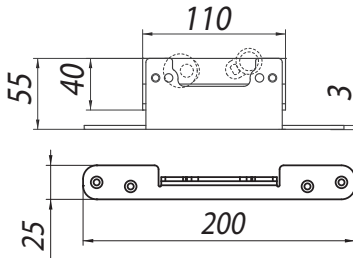

ISTRUZIONI DI MONTAGGIO INSTALLATION INSTRUCTION - MONTAGEANLEITUNG

V-5440 / V-5140 EVOLUTION PER PORTE IN LEGNO FOR WOODEN DOORS - FÜR HOLZTÜREN

Staffa aggancio pannelli in legno
Suspension plates hanger
Winkel Holztür

V-5307
for V-5102

V-5507
for V-5152

In caso di pannello in legno seguire le seguenti indicazioni
Accessories for wooden door installation
Zubehör für Holztür

P-F08

Guida a pavimento per pannello in legno
Floor guide for sliding wooden panel
Bodenführung für Schiebetüren aus Holz

xme315-9

Sequenza montaggio staffe e carrelli
Mounting sequence brackets and clamps
Montagefolge Verbinder und Mitnehmer

Montaggio staffa di aggancio pannello in legno
Installation suspension plates hanger
Montage Winkel

ammortizzatori soft-close
soft-close mechanism
soft-close selbstenzug

V-5102

V-5152

Sistemare gli ammortizzatori a fine corsa anta
Adjust soft-close mechanism
Einstellung soft-close selbstenzug

xme315-10
ISTR-V-5440/V-5140