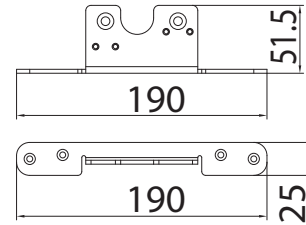

ISTRUZIONI DI MONTAGGIO INSTALLATION INSTRUCTION - MONTAGEANLEITUNG

V-5440 / V-5140 EVOLUTION PER PORTE IN LEGNO FOR WOODEN DOORS - FÜR HOLZTÜREN

Staffa aggancio pannelli in legno
Suspension plates hanger
Winkel Holztür

V-5307
for V-5102

V-5507
for V-5152

In caso di pannello in legno seguire le seguenti indicazioni
Accessories for wooden door installation
Zubehör für Holztür

P-F08

Guida a pavimento per pannello in legno
Floor guide for sliding wooden panel
Bodenführung für Schiebetüren aus Holz

xme315-9

Sequenza montaggio staffe e carrelli
Mounting sequence brackets and clamps
Montagefolge Verbinder und Mitnehmer

Montaggio staffa di aggancio pannello in legno
Installation suspension plates hanger
Montage Winkel

ammortizzatori soft-close
soft-close mechanism
soft-close selbstenzug

V-5102

V-5152

Sistemare gli ammortizzatori a fine corsa anta
Adjust soft-close mechanism
Einstellung soft-close selbstenzug

xme315-10
ISTR-V-5440/V-5140