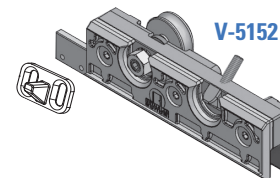

xme315-9

Sequenza montaggio staffe e carrelli
Mounting sequence brackets and clamps
Montagefolge Verbinder und Mitnehmer

Montaggio staffa di aggancio pannello in legno
Installation suspension plates hanger
Montage Winkel

ammortizzatori soft-close
soft-close mechanism
soft-close selbstenzug

V-5102

V-5152

Sistemare gli ammortizzatori a fine corsa anta
Adjust soft-close mechanism
Einstellung soft-close selbstenzug

xme315-10
ISTR-V-5440/V-5140