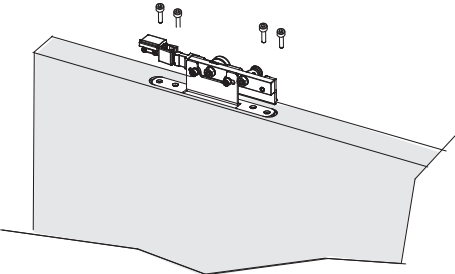

ISTRUZIONI DI MONTAGGIO INSTALLATION INSTRUCTION - MONTAGEANLEITUNG

V-5440 / V-5140 EVOLUTION PER PORTE IN LEGNO FOR WOODEN DOORS - FÜR HOLZTÜREN

Staffa aggancio pannelli in legno
Suspension plates hanger
Winkel Holztür

V-5307
for V-5102

V-5507
for V-5152

In caso di pannello in legno seguire le seguenti indicazioni
Accessories for wooden door installation
Zubehör für Holztür

P-F08

Guida a pavimento per pannello in legno
Floor guide for sliding wooden panel
Bodenführung für Schiebetüren aus Holz

xme315-9

Sequenza montaggio staffe e carrelli
Mounting sequence brackets and clamps
Montagefolge Verbinder und Mitnehmer

Montaggio staffa di aggancio pannello in legno
Installation suspension plates hanger
Montage Winkel

ammortizzatori soft-close
soft-close mechanism
soft-close selbstenzug

V-5102

V-5152

Sistemare gli ammortizzatori a fine corsa anta
Adjust soft-close mechanism
Einstellung soft-close selbstenzug

xme315-10
ISTR-V-5440/V-5140