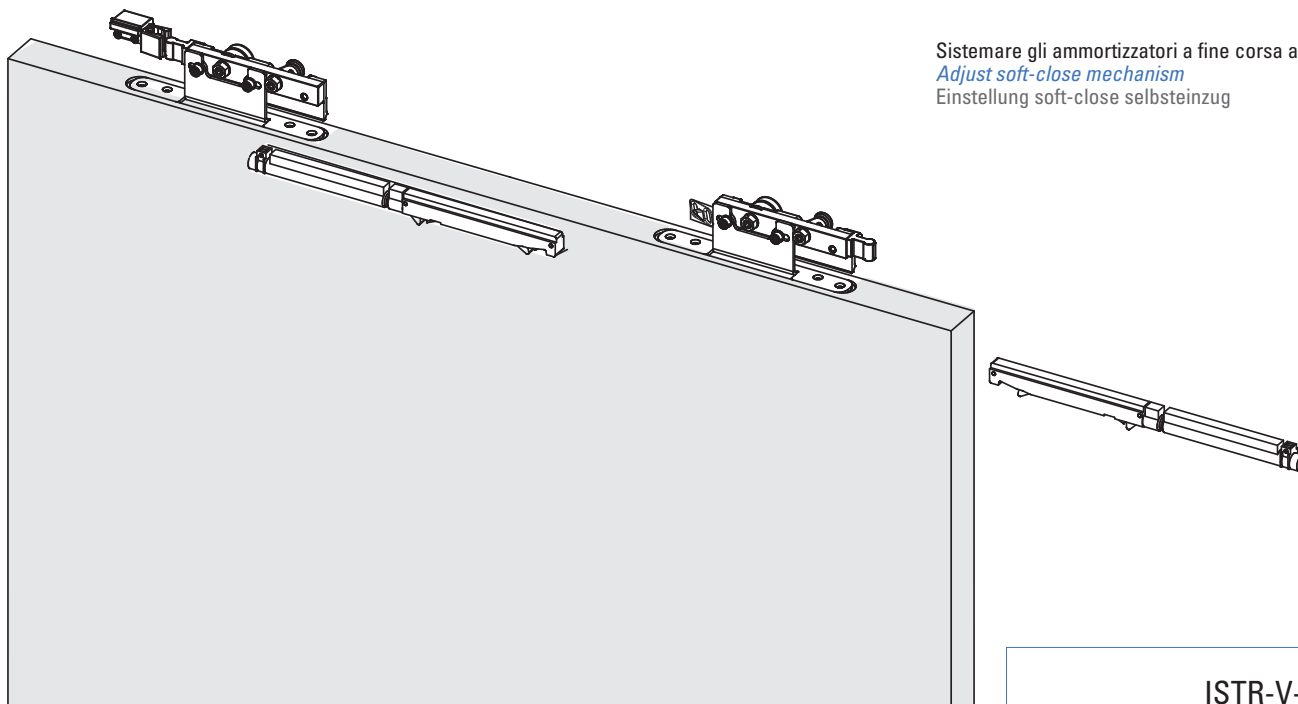

ISTRUZIONI DI MONTAGGIO INSTALLATION INSTRUCTION - MONTAGEANLEITUNG

V-5440 / V-5140 EVOLUTION PER PORTE IN LEGNO FOR WOODEN DOORS - FÜR HOLZTÜREN

Staffa aggancio pannelli in legno
Suspension plates hanger
Winkel Holztür

ammortizzatori soft-close
soft-close mechanism
soft-close selbstenzug

V-5102

V-5152

Sistemare gli ammortizzatori a fine corsa anta
Adjust soft-close mechanism
Einstellung soft-close selbstenzug

xme315-10
ISTR-V-5440/V-5140