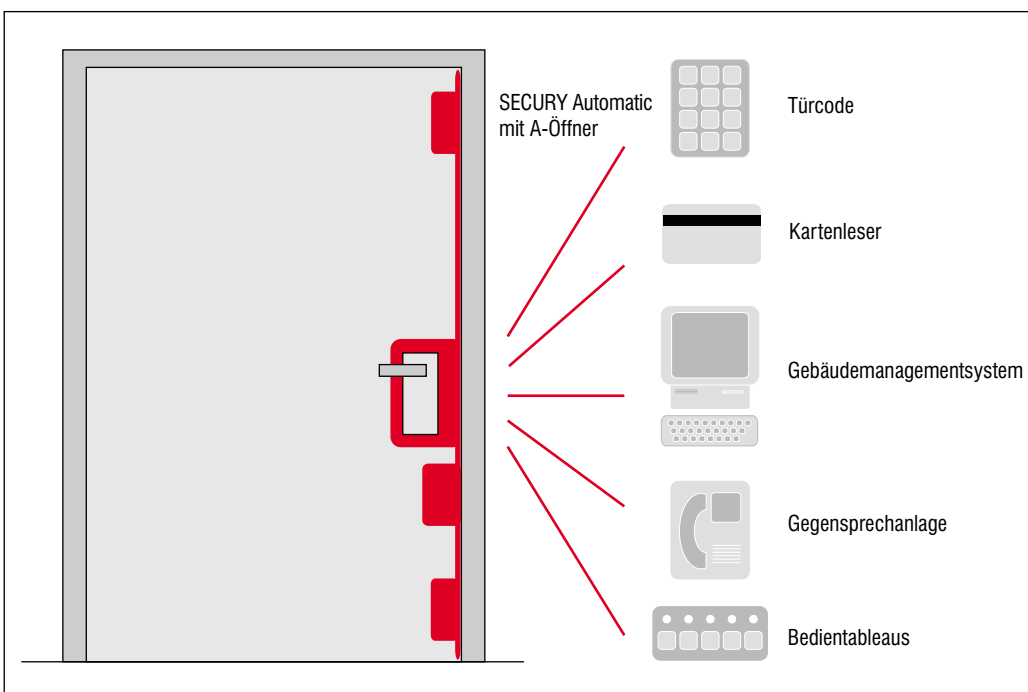

## SECURY Automatic mit A-Öffner

Das automatisch mehrfach verriegelnde Schloss ist ein anspruchsvolles Sperrelement für Zutrittskontrollanlagen und Standardtüren. Die Tür wird beim Schließen automatisch durch zwei Fallenriegel mit einem Ausschluss von 20mm verriegelt. Die Fallenriegel sind gegen Zurückdrücken gesichert. Die Auslösung der Verriegelung erfolgt über den im Fallenriegel integrierten und patentierten Auslösehebel. Das Schloss wird so erst beim Erreichen der endgültigen Schließlage über den Hauptriegel abgeschlossen. Fehlfunktionen werden auf diese Weise vermieden. Die über den Fallenriegel verriegelte Tür kann von innen immer über den Drücker geöffnet werden. Der Zutritt kann in beide Richtungen elektrisch gesteuert werden. Eine Steuerung über Türöffnertaster, Wechselsprechanlagen, Zeitschaltuhren oder Zutrittskontrollsysteme ist möglich. Im Notfall kann die Tür über den mechanischen Profilzylinder im Schloss geöffnet werden (z.B. bei Rettungsmaßnahmen durch die Feuerwehr).

SECURY 0 DE A 09 01

In Verbindung mit der ESI-Zutrittskontrolle von BKS ist eine sichere und komfortable Zutrittskontrolle möglich.

## Funktion und technische Angaben

Einsatz:	Elektrisch ansteuerbares Schloss für einflügelige Türen als Sperrelement für Zutrittskontrollanlagen und Standardtüren
Funktionen:	<ul style="list-style-type: none"> <li>- automatisches Mehrfachverriegelungssystem für Holz-, Metall- und Kunststofftüren</li> <li>- beim Schließen verriegeln die Fallenriegel automatisch die Tür</li> <li>- Zutrittsfunktion besteht beidseitig</li> </ul>
Technische Daten:	Betätigungsspannung: 12VAC/DC Stromaufnahme: max. 1A Schutzart: IP 40
Prüfungen:	VdS Klasse A DIN ENV 1627
Maße in mm:	Stulplänge: 2285 Stulpbreite: Flachstulp 16, 20, 24 U-Stulp 22 x 6, 24 x 6 Dornmaß: ab 35 bis 80
Lieferumfang:	SECURY Automatic mit A-Öffner inklusive 6m Anschlusskabel

## Maße