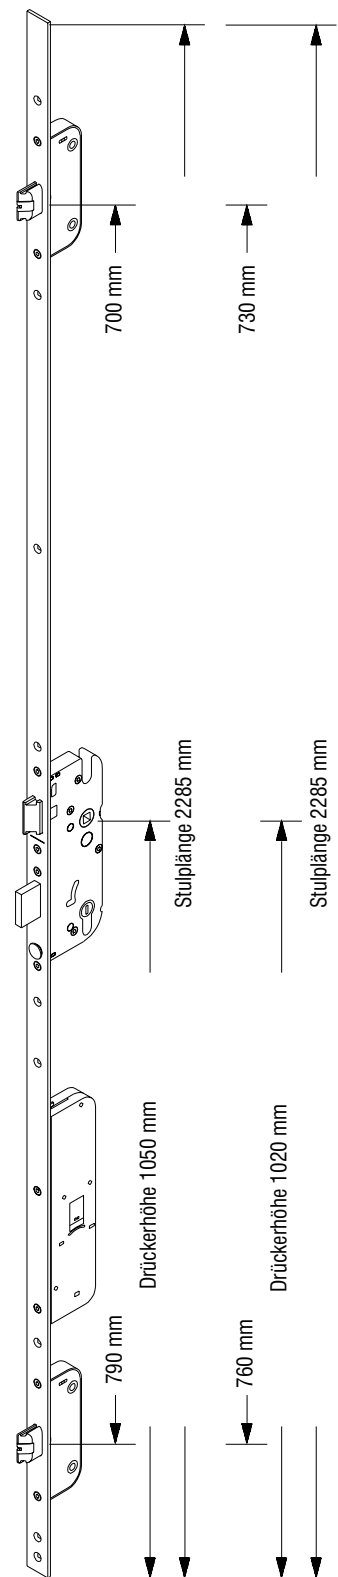

## SECURY Automatic mit A-Öffner

Das automatisch mehrfach verriegelnde Schloss ist ein anspruchsvolles Sperrelement für Zutrittskontrollanlagen und Standardtüren. Die Tür wird beim Schließen automatisch durch zwei Fallenriegel mit einem Ausschluss von 20mm verriegelt. Die Fallenriegel sind gegen Zurückdrücken gesichert. Die Auslösung der Verriegelung erfolgt über den im Fallenriegel integrierten und patentierten Auslösehebel. Das Schloss wird so erst beim Erreichen der endgültigen Schließlage über den Hauptriegel abgeschlossen. Fehlfunktionen werden auf diese Weise vermieden. Die über den Fallenriegel verriegelte Tür kann von innen immer über den Drücker geöffnet werden. Der Zutritt kann in beide Richtungen elektrisch gesteuert werden. Eine Steuerung über Türöffnertaster, Wechselsprechanlagen, Zeitschaltuhren oder Zutrittskontrollsysteme ist möglich. Im Notfall kann die Tür über den mechanischen Profilzylinder im Schloss geöffnet werden (z.B. bei Rettungsmaßnahmen durch die Feuerwehr).

## Funktion und technische Angaben

Einsatz:	Elektrisch ansteuerbares Schloss für einflügelige Türen als Sperrelement für Zutrittskontrollanlagen und Standardtüren
Funktionen:	<ul style="list-style-type: none"> <li>- automatisches Mehrfachverriegelungssystem für Holz-, Metall- und Kunststofftüren</li> <li>- beim Schließen verriegeln die Fallenriegel automatisch die Tür</li> <li>- Zutrittsfunktion besteht beidseitig</li> </ul>
Technische Daten:	Betätigungsspannung: 12VAC/DC Stromaufnahme: max. 1A Schutzart: IP 40
Prüfungen:	VdS Klasse A DIN ENV 1627
Maße in mm:	Stulplänge: 2285 Stulpbreite: Flachstulp 16, 20, 24 U-Stulp 22 x 6, 24 x 6 Dornmaß: ab 35 bis 80
Lieferumfang:	SECURY Automatic mit A-Öffner inklusive 6m Anschlusskabel

## Maße