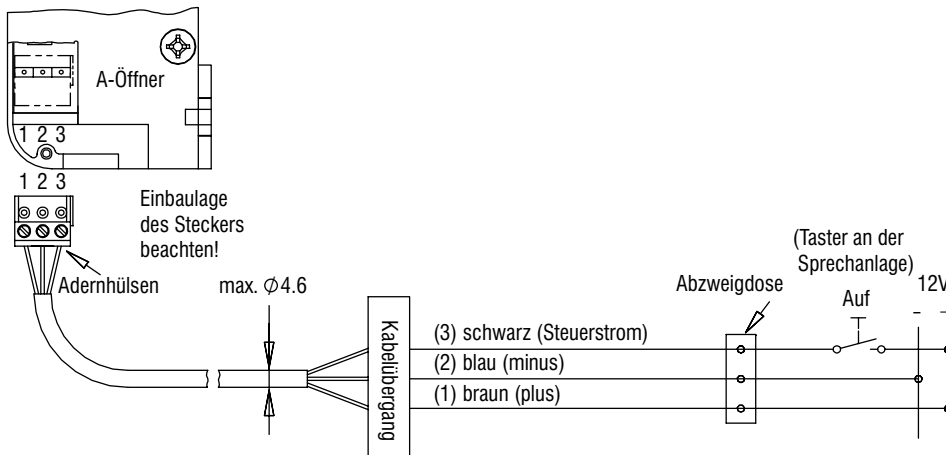

## SECURY Automatic mit A-Öffner

Das automatisch mehrfach verriegelnde Schloss ist ein anspruchsvolles Sperrelement für Zutrittskontrollanlagen und Standardtüren. Die Tür wird beim Schließen automatisch durch zwei Fallenriegel mit einem Ausschluss von 20mm verriegelt. Die Fallenriegel sind gegen Zurückdrücken gesichert. Die Auslösung der Verriegelung erfolgt über den im Fallenriegel integrierten und patentierten Auslösehebel. Das Schloss wird so erst beim Erreichen der endgültigen Schließlage über den Hauptriegel abgeschlossen. Fehlfunktionen werden auf diese Weise vermieden. Die über den Fallenriegel verriegelte Tür kann von innen immer über den Drücker geöffnet werden. Der Zutritt kann in beide Richtungen elektrisch gesteuert werden. Eine Steuerung über Türöffnertaster, Wechselsprechanlagen, Zeitschaltuhren oder Zutrittskontrollsysteme ist möglich. Im Notfall kann die Tür über den mechanischen Profilzylinder im Schloss geöffnet werden (z.B. bei Rettungsmaßnahmen durch die Feuerwehr).

## Funktion und technische Angaben

Einsatz:	Elektrisch ansteuerbares Schloss für einflügelige Türen als Sperrelement für Zutrittskontrollanlagen und Standardtüren
Funktionen:	<ul style="list-style-type: none"> <li>- automatisches Mehrfachverriegelungssystem für Holz-, Metall- und Kunststofftüren</li> <li>- beim Schließen verriegeln die Fallenriegel automatisch die Tür</li> <li>- Zutrittsfunktion besteht beidseitig</li> </ul>
Technische Daten:	Betätigungsspannung: 12VAC/DC Stromaufnahme: max. 1A Schutzart: IP 40
Prüfungen:	VdS Klasse A DIN ENV 1627
Maße in mm:	Stulplänge: 2285 Stulpbreite: Flachstulp 16, 20, 24 U-Stulp 22 x 6, 24 x 6 Dornmaß: ab 35 bis 80
Lieferumfang:	SECURY Automatic mit A-Öffner inklusive 6m Anschlusskabel

## Maße

## Anschluss